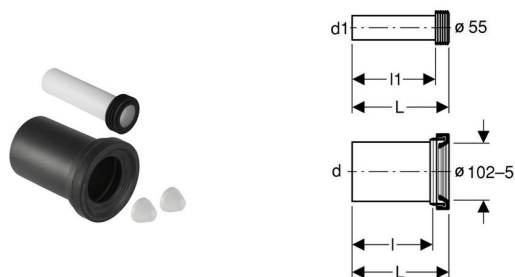

**Соединительный комплект из ПНД, длина 18,5 см**

**Цель применения**

- Для подвесного унитаза

**Объем поставки**

- 2 защитные заглушки, хром матовый

**Артикул**

Арт. №	dØ мм	d1Ø мм	L см	l см	l1 см
<b>152.426.46.1</b>	90	45	18,5	14,5	16
<b>152.422.46.1</b>	110	45	18,5	14,5	16
<b>152.439.46.1</b>	110	45	30	26,5	27,5